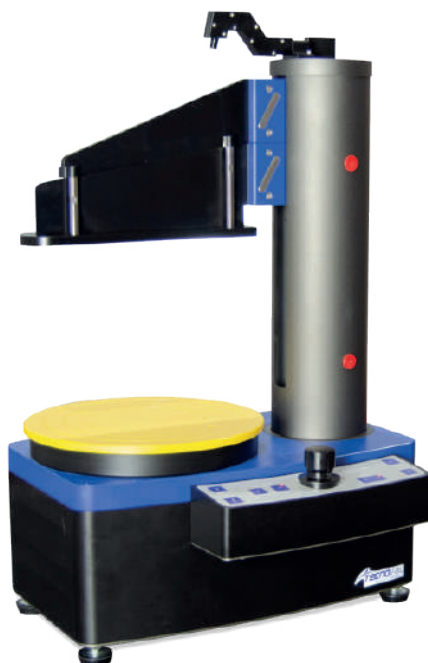

Q250 Cortadora de Quesos Profesional

Cortadora Automática

Cortadora de quesos de pasta dura que permite realizar un corte recto y profesional sin ningún esfuerzo.

- ✓ **Rapidez**
Aumenta la productividad
- ✓ **Seguridad**
Más seguro que un cuchillo.
- ✓ **Ergonómico**
Elimina sobreesfuerzos y posibles lesiones.

Láser

Láser para visaulizar el trazo del corte.

Fácil limpieza

Mecanismo de posición para limpiar la cuchilla.

Base extraíble

Base extraíble para una fácil limpieza.

Motor monofásico 220v, 50hz.

Cuchilla teflonada anti-adherente, que permite su fácil limpieza.

Láser para visualizar el trazo de corte.

Divisor para corte de porciones.

Base extraíble para una fácil limpieza.

Longitud de corte 280mm.

Mecanismo de posición para limpiar la cuchilla.

Conforme a la normativa CE.

Medidas : L500 x 380 x 800

Peso: 48 kg.