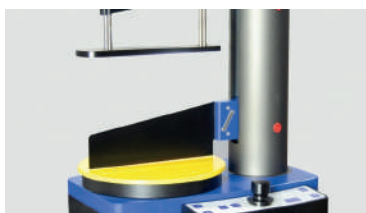

Q250 Cortadora de Quesos Profesional

Cortadora Automática

Cortadora de quesos de pasta dura que permite realizar un corte recto y profesional sin ningún esfuerzo.

- ✓ **Rapidez**
Aumenta la productividad
- ✓ **Seguridad**
Más seguro que un cuchillo.
- ✓ **Ergonómico**
Elimina sobreesfuerzos y posibles lesiones.

Láser

Láser para visaulizar el trazo del corte.

Fácil limpieza

Mecanismo de posición para limpiar la cuchilla.

Base extraíble

Base extraíble para una fácil limpieza.

Motor monofásico 220v, 50hz.

Cuchilla teflonada anti-adherente, que permite su fácil limpieza.

Láser para visualizar el trazo de corte.

Divisor para corte de porciones.

Base extraíble para una fácil limpieza.

Longitud de corte 280mm.

Mecanismo de posición para limpiar la cuchilla.

Conforme a la normativa CE.

Medidas : L500 x 380 x 800

Peso: 48 kg.